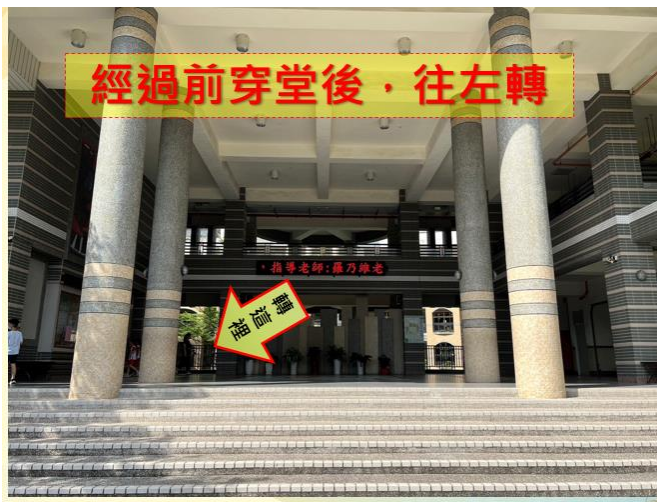

2.停車資訊：

- (1) 汽車及機車請利用周邊收費停車格或停車場。
- (2) 汽車、機車停放位置有限，敬請多加利用大眾交通工具。
- (3) 所有車輛禁止入校(校內不提供停車位)，參賽人員請在中正路校門口下車後，徒步進入校園。

新興區信義國小

附近停車場

參賽選手可搭乘捷運至
信義國小站(2號出口)出站

由中正路大門進信義國小

經過前穿堂後，往左轉

依照指標往活動中心

搭電梯上五樓報到

五樓報到

樂(歌)曲創作比賽場地

5樓 報到區、調音區、樂(歌)曲創作場地

4樓 往舞台入口、觀眾席

3樓 舞台